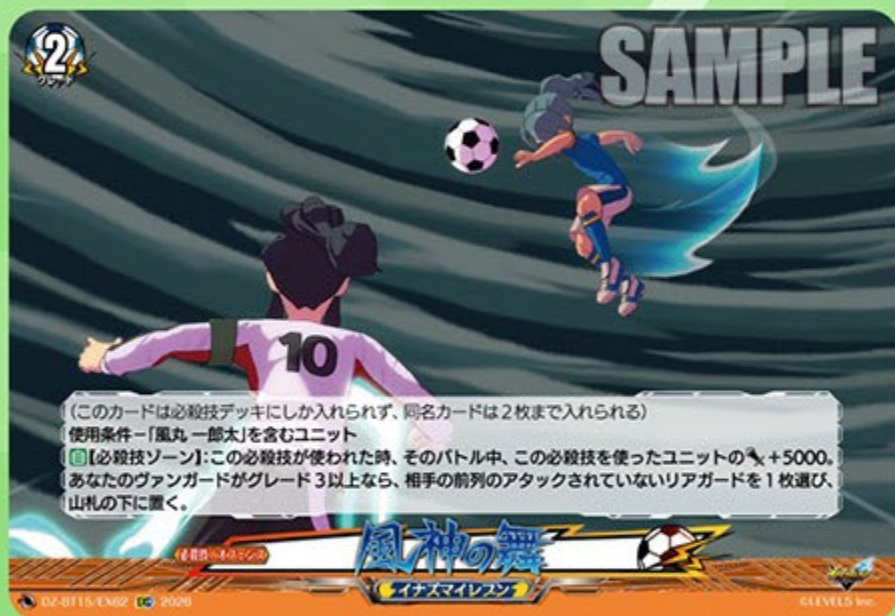

6月19日(金)発売 **虚影襲雷** 収録

週刊 **ヴァンガード**
情報局 **D**
カード

ふうじん まい
風神の舞

(このカードは必殺技デッキにしか入れられず、同名カードは2枚まで入れられる)
使用条件-「風丸 一郎太」を含むユニット
自【必殺技ゾーン】：この必殺技が使われた時、そのバトル中、この必殺技を使ったユニットのパワー+5000。あなたのヴァンガードがグレード3以上なら、相手の前列の攻撃されていないリアガードを1枚選び、山札の下に置く。